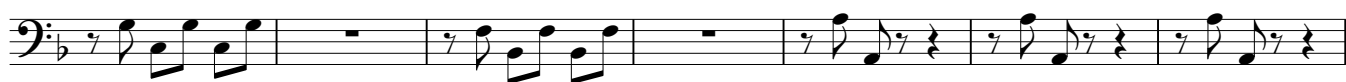

71

77

83

90

Tasto solo

101

113

D.C. fino al Segno